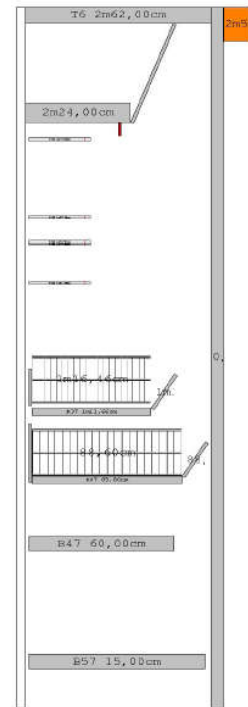

Магазин: 19 РФ, Свердловская обл., г. Екатеринбург   Отчёт по растру без инфо о ЗЦ/обороте   Дата печати: 28.08.2012 08:57
Напечатано: Антропова Елена   43A001 Xmas garlands / Растр в м-не   Послед. изменение: 19.10.2011

По. №	№ арт.	Название артикула	№Пост	АртПост	EAN	Размер	Сод.Уп.	Кол-во	Запас О	Пр.Ед.	ПЦ	ФПЦ	РПЦ В	Удале
									бр				магне	н
1	212886	Гирлянда внутренняя анае	2853	CL825-E	460714411386	1,5 м	6,000	12,000	5,000 0	Штука	2 469,00			X
2	2128944	Гирлянда анае о оиний	2853	CL825-E-SB	4607144111447	1,5 м	6,000	12,000	0,000 0	Штука	2 469,00			X
3	2128936	Гирлянда внутренняя анае	2853	CL825-E-SG	4607144111480	1,5 м	6,000	12,000	5,000 0	Штука	2 469,00			X
4	2128928	Гирлянда анае о оиний	2853	CL825-E-SY	4607144111423	1,5 м	6,000	12,000	3,000 0	Штука	2 469,00			X
5	2128910	Гирлянда внутренняя анае	2853	CL825-E-SR	4607144111416	1,5 м	6,000	12,000	9,000 0	Штука	2 469,00			X
6	2128894	Гирлянда внутренняя анае	2853	CL825-E	4607144111393	3 м	3,000	12,000	0,000 0	Штука	2 999,00			X
7	2128902	Гирлянда внутренняя анае	2853	CL1425-E	4607144111409	6 м	3,000	24,000	4,000 0	Штука	3 999,00			X
8	2641934	Гирлянда	2853	ES00020/1F	4610003320577	20 минл1,8м	24,000	234,000	4,000 0	Штука	29,00			X
9	2421824	Гирлянда	2853	ES00050/2F	4607144113120	50 минила мп	120,000	240,000	4,000 0	Штука	59,00			X
10	2127116	Гирлянда внутренняя	2853	ITW050F-M	4607144111256	50 мкрлмп	48,000	360,000	0,000 0	Штука	199,00			X
11	2127092	Гирлянда внутренняя	2853	IRP72/2M	4607144111663	72 ламп	48,000	240,000	1,000 0	Штука	319,00			X
12	2128989	Гирлянда внутренняя	2853	IC100RS	4607144111508	100 мкрла мп	24,000	240,000	52,000 0	Штука	499,00			X
13	2128951	Гирлянда белые	2853	IC100MS	4607144111492	100 ламп	20,000	120,000	27,000 0	Штука	399,00			X
14	2889988	Гирлянда внешняя	4598	466770	4048124667705	40 минила мп	12,000	30,000	9,000 0	Штука	399,00			X
15	2273175	Гирлянда	2853	BLD020W-GB	4607144113639	20 мкрл,2м	24,000	20,000	1,000 0	Штука	229,00			X
16	2273167	Гирлянда	2853	BLD020W-HT	4607144113366	20 мкрл,2м	24,000	20,000	0,000 0	Штука	229,00			X
17	292832	Гирлянда внутренняя	1809	XX8250114	8711295458644	10 ламп	36,000	48,000	31,000 0	Штука	299,00			X
18	2931360	Гирлянда внутренняя	2853	BLD010-AY/CR	4610003328663	10 мкрлмп	24,000	120,000	1,000 0	Штука	169,00			X
19	2421857	Гирлянда	2853	ES00100/5F	4607144113137	100 минила мп	60,000	360,000	0,000 0	Штука	99,00			X
20	2127124	Гирлянда внутренняя	2853	ITW100C-M	4607144111263	100 мкрла мп	40,000	360,000	0,000 0	Штука	299,00			X
21	2127060	Гирлянда внутренняя	2853	IRP100/4M	4607144111690	100 ламп	36,000	120,000	2,000 0	Штука	419,00			X
22	2273514	Гирлянда	2853	NT-144C-M	4607144113076	144л1,5х1 м	24,000	120,000	0,000 0	Штука	299,00			X

Н=Не в концепции, ЦПЦ=Только ЦПД, Д=Качествен дефект, В=Временно не

21D013 Малярные инструме **ОБИ**

Тип раstra: Format - Слева Последние изменения: 27.06.2012

21D013 =====> зины : 001,002,006,009,013,031 Менеджер: Ольга Огай